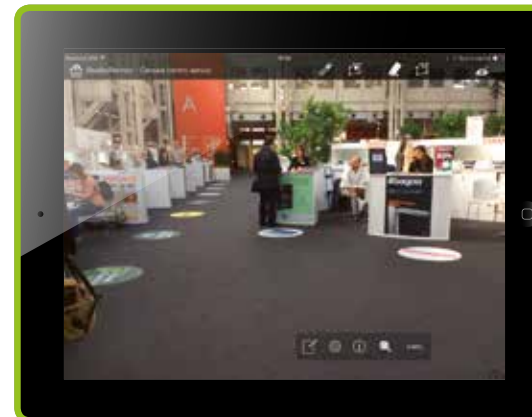

INQUADRA LA SCENA.

TOCCA LE SUPERFICI DA
SOSTITUIRE.

APPLICA IL NUOVO
MATERIALE.

Ambienti no-limits

LA POSSIBILITÀ DI INSERIRE NELLA SCENA **ELEMENTI D'ARREDO 3D** CONFERISCE ALL'APP LA FORZA DELLA COMPLETEZZA A 360° PER POTER CREARE **SIMULAZIONI** DI

AMBIENTI **IN TEMPO REALE**. LO STRUMENTO PER LE **RISTRUTTURAZIONI** E PER LE COSTRUZIONI ALLO **STATO "GREZZO"**.

Alcuni Esempi

MATICAD srl

Via Circonvallazione Nord-Est, 93
41049 - Sassuolo (MO) - Italy